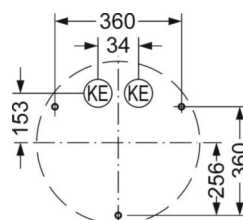

## Механика

цвет корпуса	белый стандартный для электротехники RAL 9016
размеры (LxWxH/DxH)	477mm x 150mm
вес (нетто)	2.6kg
Кабельный ввод KE	см. Руководство по монтажу
Вид монтажа	Потолочная одиночная установка, установка на стене

## размеры

H	150 mm	Высота
D	477 mm	Диаметр
A1	360 mm	Расстояние между точками крепежа при одиночной установке
A1 alternativ	360 mm	alternativ Расстояние между точками крепежа при одиночной установк