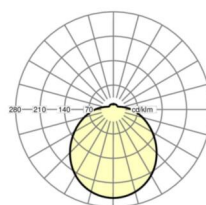

параметры

номер заказа	25340154110
код EAN	4020863334315
номер таможенного тарифа	94051140
Знак прохождения контроля	IP 40, класс защиты I, для рабочих мест за дисплеем 65°<3000, испытания на воспламенение 650°C, F, Indoor, CE
Степень ударопрочности IK	IK02
Температура окружения	ta 25°C
Гарантийный срок	5 лет
Государственные программы поддержки	BEG - государственные субсидии для энергосберегающих зданий (действительна только для Германии)

электротехника

Балласт	Электронный драйвер + датчик движения S9 (1 штука)
Мощность системы	25W
сетевое напряжение	230V/50Hz
класс энергосбережения/Источник света	D

Оптика

Оснастка	LED, цветопередача/оттенок света CRI ≥ 80 / 4000K
Допуск для координаты цветности (MacAdam)	3SDCM
Номинальный световой поток	3050lm
Срок службы LED	50000h L80/B10 (Tq 25°C)
светоотдача светильников	124lm/W
UGR поп./вдоль	20.1 / 20.1

DEEP-LINK

<https://www.regiolux.de/ru/article/25340154110>